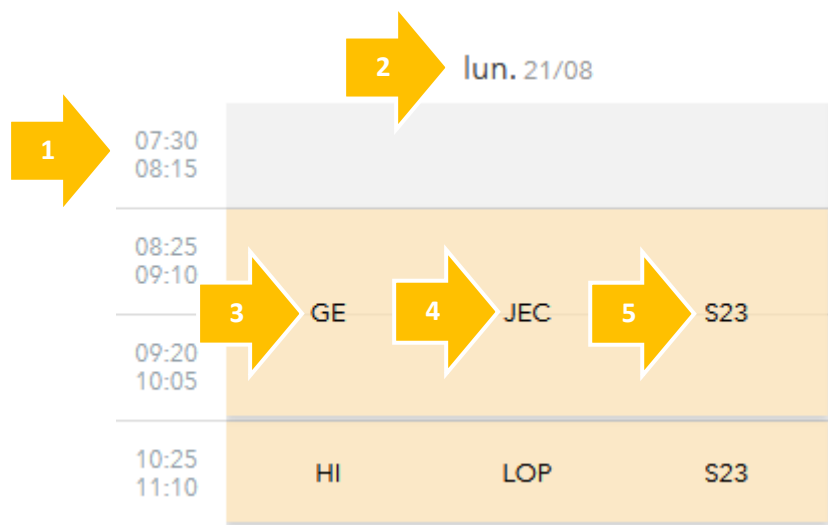

Comprendre son horaire Webuntis

1 Heure de début et de fin du cours

L'élève est tenu d'être prêt à commencer le cours à l'heure indiquée, et non à entrer dans la salle à cette heure-là.

2 Jour de la semaine et date

Normalement l'horaire et les salles ne changent pas. Cependant, en raison de manifestations ou d'examens, les salles/horaires peuvent changer ponctuellement.

Nous invitons les élèves à installer l'application WebUntis sur leur mobile afin de pouvoir consulter les horaires actualisés.